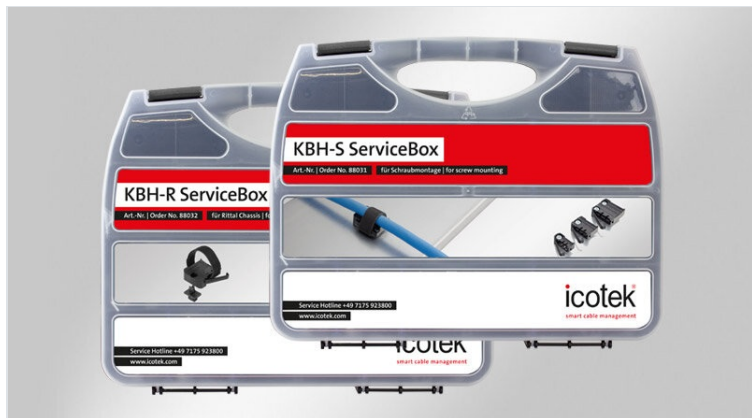

# KBH ServiceBox

Coffret de service de supports pour bandes velcro

RoHS  
compliant

Made in  
Germany

Le coffrets KBH ServiceBox permettent d'avoir à portée de main tous les supports pour bandes velcro réunis dans un seul rangement. Très utile lors du câblage de l'armoire ou de l'assemblage de machines. Dans les coffrets de service vous trouvez les supports de toutes dimensions.

## KBH-S ServiceBox (vissage) KBH-R ServiceBox Rittal

50× KBH-S 12 M5  
25× KBH-S 24 M5  
25× KBH-S 36-2 M5

Accessoires :

1× Passe-câbles KEL-DPZ 25  
1× Tournevis icotek

50× KBH-R 12 R MS  
30× KBH-R 24 R MS  
20× KBH-R 36 R MS

Accessoires :

1× Passe-câbles KEL-DP 32  
1× Presse-étoupes QVT 20  
1× Tournevis icotek

## KBH-R ServiceBox MiniTec / item KBH-R ServiceBox Bosch Rexroth

40× KBH-R 12 M-I  
20× KBH-R 24 M-I  
30× KBH-R 36 M-I

Accessoires :

1× Passe-câbles KEL-DP 20  
1× Tournevis icotek

30× KBH-R 12 B-R  
30× KBH-R 24 B-R  
20× KBH-R 36 B-R